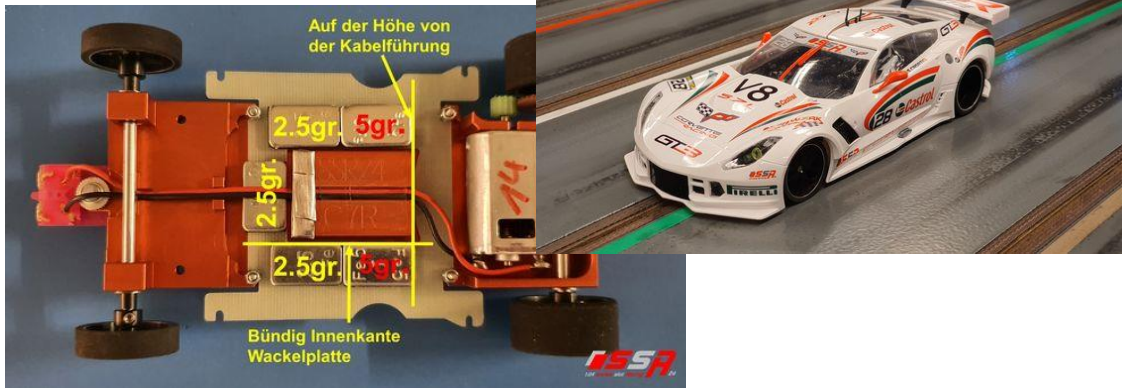

Unsere Firma und Lokalität:

Slotcartreff F. Keller

Amriswilerstrasse 9

9315 Neukirch-Egnach

Unser Rennteam/Club:

[SRT 24 Reglemente - Slotcartreff F. Keller](#)

Unsere aktiven Kategorien:

1. NSR GT3 1:32

[NSR - Professional Slot Cars - Official Site](#)
(nrsrslot.com)

2. Gruppe 5 Sideways 1.32

3. Gruppe 2 1.24

4. SSR24 GT3 1:24

[SSR24.INFO: Home](#)

5. Scaleauto GT3 1:24

6. Zwerge

Zur Zeit nicht aktiv

NSR GT3:

Sideways: Gruppe 5

Gruppe 2 TTS BRM

SSR24:

Scaleauto 1.24

Zwerge 1:24